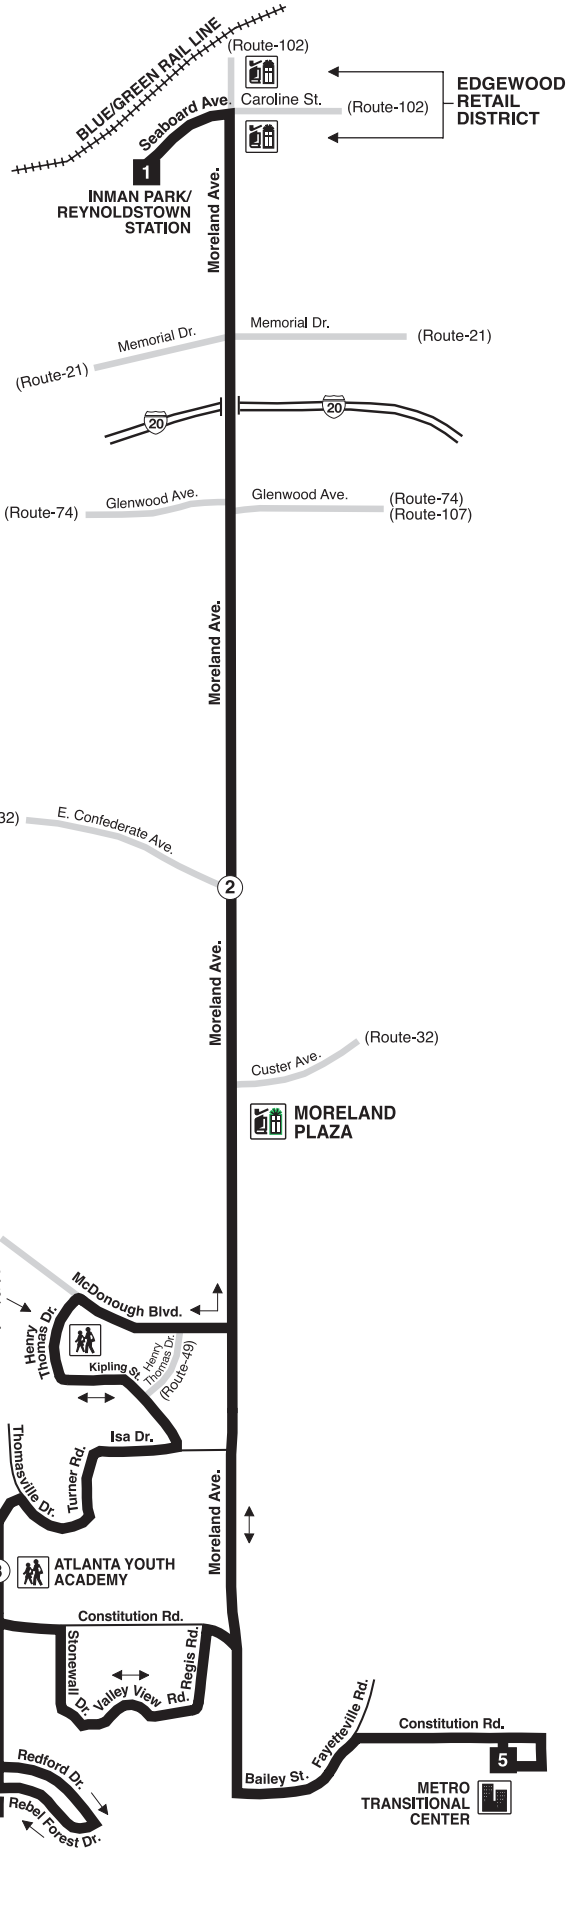

NORTH
NORTE

— INTERSECTING ROUTES
RUTAS INTERSECTANDO

■ ALTERNATING TRIPS
Viajes Alternados